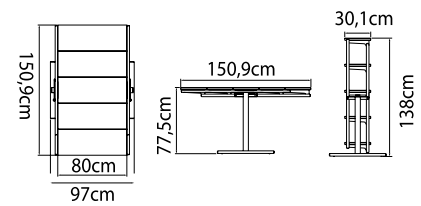

Genius

ΡΑΦΙΕΡΑ - ΤΡΑΠΕΖΙ

Το Genius είναι ένα ξεχωριστό έπιπλο για τον χώρο σας. Μια ραφιέρα με λεπτές γραμμές σχεδίασης που δεν σας πιάνει χώρο, μετατρέπεται εύκολα όταν εσείς επιθυμείτε σε ένα μοναδικό τραπέζι. Τέλος, μπορείτε να επιλέξετε την απόχρωση που εσείς θέλετε, ανάμεσα από μια μεγάλη γκάμα αποχρώσεων.