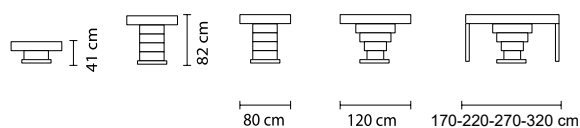

ΠΟΛΥΜΟΡΦΙΚΟ ΤΡΑΠΕΖΙ ΣΑΛΟΝΙΟΥ

Καινοτόμο, με μια ιδιαίτερη βάση που κερδίζει αμέσως την προσοχή σας: Το Ares Fold είναι ένα τραπέζι που μετατρέπεται σε τραπέζι φαγητού. Προσαρμόζεται εύκολα σε όλους τους χώρους με τον μινιμαλιστικό του σχεδιασμό. Πολυμορφικό τραπέζι σαλονιού που μετατρέπεται σε τραπέζι, διαθέτει κεντρική βάση από χάλυβα, συσκευή ανύψωσης με πιστόνια αερίου.

Το ύψος μπορείτε να το ρυθμίσετε από 41cm έως 82cm. Περιλαμβάνει 2 ή 4 εσωτερικές προεκτάσεις και λαμβάνει διάσταση μέχρι 320cm μέγιστο μήκος. Το τραπέζι αποτελείται από άριστης ποιότητας μελαμίνη ή λουστραριστό ξύλο καπλαμά.

Ares

Ενισχυμένος μηχανισμός για αντοχή στην καταπόνηση.

Έχετε την δυνατότητα επιλογής χρωμάτων της αρεσκείας σας!