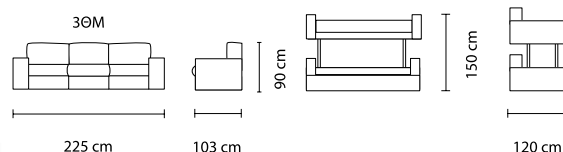

Διπλό στρώμα Ultra latex υψηλής ποιότητας.

ΔΙΑΣΤΑΣΕΙΣ ΣΤΡΩΜΑΤΩΝ

80 x 195 cm  
Και τα δύο