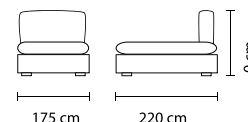

Κρεβάτι
με αποθηκευτικό χώρο

Angelina

ΚΡΕΒΑΤΙ ΜΕ ΑΠΟΘΗΚΕΥΤΙΚΟ ΧΩΡΟ

Κρεβάτι με μεγάλο αποθηκευτικό χώρο, με μεταλλικά πλαίσια σύνδεσης και με μηχανισμό με πιστόνια αερίου. Στο άνοιγμα του δεν έχετε πάρα να τραβήξετε το κάτω μέρος του κρεβατιού και αυτό σηκώνεται μόνο του. Οι μεταλλικές γωνιές σύνδεσης βιδώνονται σε μεταλλικά σπειρώματα και "δένουν" το κρεβάτι έτσι ώστε να αντέχει οποιαδήποτε καταπόνηση.

Επίσης μιας και δεν βιδώνουμε σε ξύλο, μπορούμε να αποσυνδέσουμε και να συνδέσουμε όσες φορές θέλουμε το κρεβάτι χωρίς καμία αλλοίωση στις ενώσεις. Με μεγάλη ποικιλία υφασμάτων και χρωμάτων για να διαλέξετε. Το κρεβάτι κατασκευάζεται στις διαστάσεις που επιθυμείτε ανάλογα με τις ανάγκες του χώρου σας.

Ο αποθηκευτικός χώρος είναι ντυμένος με δερματίνη για να καθαρίζεται εύκολα και να μην πιάνει υγρασία. Ο πάτος του αποθηκευτικού έχει περιφερειακές μπάρες στήριξης για μεγάλη αντοχή και δεν επιτέπει στη σκόνη να μπει κάτω από το κρεβάτι. Επίσης μπορεί να αφαιρεθεί οποιαδήποτε στιγμή χωρίς να αποσυναρμολογήσουμε το κρεβάτι.

Ενισχυμένο τελάρο με δυο σειρές ανατομικές σανίδες .

Έχετε την δυνατότητα επιλογής χρωμάτων της αρεσκείας σας!

Έχετε την δυνατότητα να επιλέξετε, εάν το στρώμα θέλετε να πατάει επάνω στα πλαίσια του κρεβατιού ή να μπαίνει μέσα.

Οι διαστάσεις αλλάζουν ανάλογα με τις ανάγκες σας.