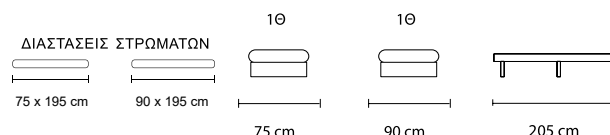

σκαμπό κρεβάτι

Leonardo

ΣΚΑΜΠΟ ΚΡΕΒΑΤΙ

Ένα μοντέρνο σκαμπό που γίνεται κρεβάτι με μια κίνηση. Αποτελεί την τέλεια λύση και για καθημερινή χρήση ύπνου ακόμα και σε περιορισμένο χώρο. Μπορεί να χρησιμοποιηθεί και σαν τραπέζι για το σαλόνι τοποθετώντας ένα πλεξιγκλάς. Το κρεβάτι στο άνοιγμα του είναι παιχνιδάκι.

Σπκώνοντας με μια απλή κίνηση, το κάτω μέρος του σκαμπό, το κρεβάτι ξεδιπλώνεται χωρίς κόπο και σε δευτερόλεπτα έχετε ένα έτοιμο κρεβάτι. Με στρώματα υψηλής ποιότητας Ultra Latex ύπνος σας θα είναι ποιοτικός και ξεκούραστος.

Αναδιπλούμενος ενισχυμένος μηχανισμός.
Έχετε την δυνατότητα επιλογής χρωμάτων της αρεσκείας σας!
Διπλό στρώμα Ultra latex υψηλής ποιότητας.
Διαθέσιμο σε 2 διαστάσεις στρώματος 75 cm & 90 cm.