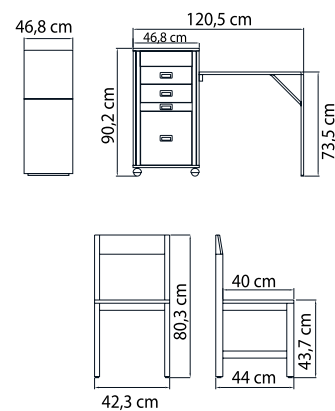

Smart

ΣΥΡΤΑΡΙΕΡΑ-ΓΡΑΦΕΙΟ-ΚΑΡΕΚΛΑ

Το Smart είναι ένα "έξυπνο" έπιπλο που μπορεί να σας καλύψει τρεις διαφορετικές ανάγκες, χωρίς να καταλαμβάνει χώρο. Μπορείτε να έχετε τρία διαφορετικά έπιπλα (συρταριέρα, γραφείο, καρέκλα) όταν εσείς το επιθυμείτε.