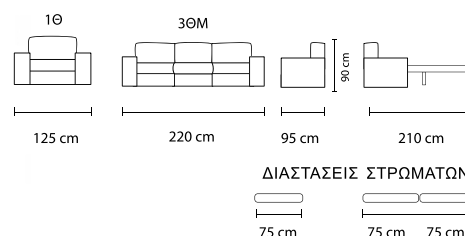

ΚΑΝΑΠΕΣ ΚΡΕΒΑΤΙ

Ο πιο καινοτόμος καναπές κρεβάτι με μηχανισμούς ριλάξ και 2 μονά κρεβάτια. Διαθέτει ηλεκτροκίνητο μηχανισμό όπου με το πάτημα ενός κουμπιού μπορείτε χαλαρώσετε και να ξεκουραστείτε.

Με την πολυμορφικότητα του, σας δίνεται η δυνατότητα να χρησιμοποιήσετε τη μία πλευρά στην θέση ριλάξ είτε την άλλη ως κρεβάτι ανάλογα με τις ανάγκες του καθενός. Είναι εξοπλισμένος με δύο στρώματα Ultra Latex υψηλής ποιότητας πάχους 13 εκ. Η μέση και η πλάτη του καναπέ έρχονται μπροστά σε απόλυτη θέση χαλάρωσης με αίσθηση αιώρησης και μηχανισμό ριλάξ μηδενικής βαρύτητας (Ogravity).

Στο μάζεμα τους τα κρεβάτια είναι εξίσου εύκολα καθώς με ένα απλό σήκωμα τα κρεβάτια αναδιπλώνονται και επανέρχονται στην θέση τους. Επίσης όλα τα μέρη του καναπέ κρεβάτι είναι αποσπώμενα για άνετη μεταφορά ή επισκευή.

Εύρηκα

Αναδιπλούμενος μηχανισμός κρεβατιού με ενσωματωμένα μαξιλάρια στην πλάτη και το κάθισμα.

Έχετε την δυνατότητα επιλογής χρωμάτων της αρεσκείας σας!

Διαθέσιμο και σε καναπέ γωνία με την προσθήκη ανάκλιτρου ή γωνιακού στοιχείου!

Ogravity (ριλάξ μηδενικής βαρύτητας)