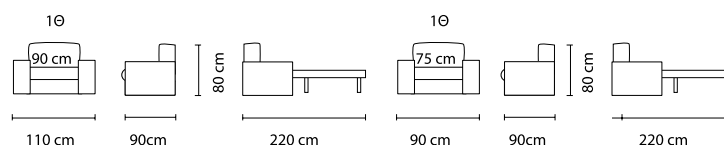

# καρέκλα κρεβάτι Leonardo

Αναδιπλούμενος ενισχυμένος μηχανισμός.

Έχετε την δυνατότητα επιλογής χρωμάτων της αρεσκείας σας!

Στρώμα Ultra latex με memory foam υψηλής ποιότητας.

Διαθέσιμο σε 2 διαστάσεις στρώματος 75 cm & 90 cm.