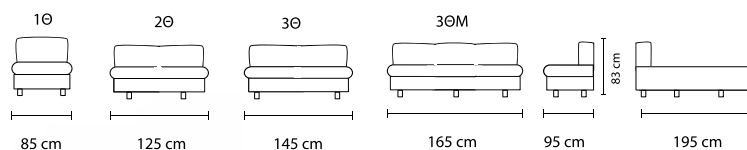

ΚΑΝΑΠΕΣ ΚΡΕΒΑΤΙ

Με ένα λιτό και μοντέρνο σχέδιο ο καναπές κρεβάτι έχει τη δυνατότητα να καλύψετε τις ανάγκες φιλοξενίας σε κάθε χώρο. Πανεύκολο στην χρήση! Ιδανικό για όποιον χώρο και αν έχετε. Με μία κίνηση ο καναπές μετατρέπεται σε κρεβάτι, αρκεί ένα μικρό σήκωμα για να ξεκλειδώσει ο μηχανισμός και το κρεβάτι ανοίγει, ενώ το ίδιο εύκολα μαζεύετε.

Μηχανισμός μεταλλικός, με ανατομικές σανίδες, αφρώδες ελαστικό στρώμα, υψηλής ποιότητας ULTRA LATEX και βιολογικό βαμβάκι. έρχεται σε πολλά μοντέρνα σχέδια. Το ύφασμα που καλύπτει το στρώμα είναι αποσπώμενο για εύκολο καθάρισμα.