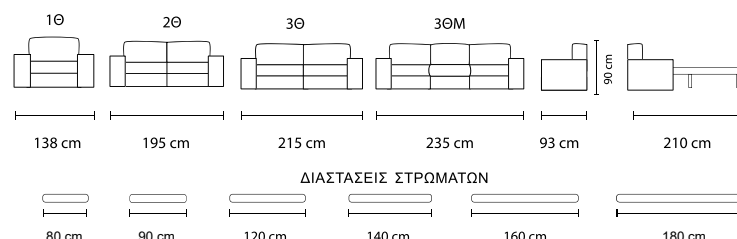

Διαθέσιμο και σε καναπέ γωνία με την προσθήκη ανάκλιτρου ή γωνιακού στοιχείου!

Διπλό στρώμα υψηλής ποιότητας πάχους έως 20 εκ.

Οι διαστάσεις αλλάζουν ανάλογα με τις ανάγκες σας.

*Ibiza*