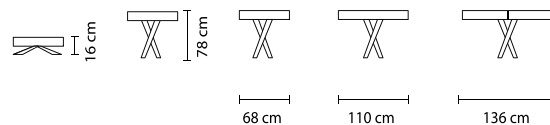

ΚΟΝΣΟΛΑ ΤΡΑΠΕΖΙ ΣΑΛΟΝΙΟΥ

Το πολυμορφικό τραπεζάκι σαλονιού Bessy, είναι η ιδανική επιλογή για εσάς που συχνά πιστεύετε, ότι θα χρειαστείτε πραγματικά τον χώρο που καταλαμβάνει το τραπεζάκι σας. Το πολυμορφικό τραπεζάκι Bessy είναι η σωστή λύση για εσάς. Η λειτουργία που το καθιστά τόσο ξεχωριστό είναι η δυνατότητα μείωσης του ύψους του σε 16cm, έτσι ώστε να μπορείτε εύκολα να το εξαφανίσετε κάτω από ένα κρεβάτι ή έναν καναπέ.

Επίσης λόγω της δυνατότητας αυξομείωσης του ύψους μπορεί εύκολα να γίνει και τραπέζι φαγητού για εσάς και τα αγαπημένα σας πρόσωπα. Είναι η τέλεια λύση για όσους θέλουν να εκμεταλλευτούν κάθε εκατοστό που υπάρχει στο σπίτι. Το πολυμορφικό τραπεζάκι σαλονιού που μετατρέπεται σε τραπεζαρία διαθέτει: μεταλλικό σκελετό, συσκευή ανύψωσης με πιστόνια αερίου, ρυθμιζόμενο ύψος από 16cm έως 78cm, υλικά όπως μελαμίνη, γυαλί, κονίαμα ή κεραμικό διπλό κάλυμμα και κρυμμένους τροχίσκους κάτω από την κεντρική βάση για εύκολη μεταφορά.

Bessy

Ενισχυμένος μηχανισμός για αντοχή στην καταπόνηση.
Εχετε την δυνατότητα επιλογής χρωμάτων της αρεσκείας σας!