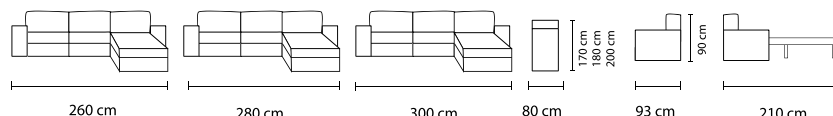

γωνία
‘μια

ΚΑΝΑΠΕΣ ΚΡΕΒΑΤΙ ΜΕ ΑΠΟΘΗΚΕΥΤΙΚΟ ΧΩΡΟ

Ο ποιοτικός μηχανισμός ενιαίας κίνησης εξασφαλίζει ότι το κρεβάτι ανοίγει με ευκολία και ταχύτητα. Μετατρέπεται σε ένα διπλό, αναπαυτικό κρεβάτι με μια απλή κίνηση, ενώ τα μαξιλάρια πλάτης και καθίσματος είναι ενσωματωμένα στον μηχανισμό ανοίγματος. Διαθέτει στρώμα Ultra Latex υψηλής ποιότητας πάχους 13 εκ. Επίσης κάτω από το ανάκλιτρο υπάρχει και ένας μεγάλος αποθηκευτικός χώρος.

Το ανάκλιτρο (σε όλα τα μοντάλα 80x1.80) αλλάζει θέση οποιαδήποτε στιγμή εύκολα. Όλα τα μέρη του καναπέ κρεβάτι είναι αποσπώμενα για άνετη μεταφορά ή καθάρισμα. Για έξτρα άνεση και ωραίο ύπνο μπορείτε να διαλέξετε και το στρώμα Latex Memory με πάχος έως 20 εκ.

Αποσπώμενα καλύμματα για εύκολο καθάρισμα.

Οι διαστάσεις αλλάζουν ανάλογα με τις ανάγκες σας.

Αναδιπλούμενος μηχανισμός κρεβατιού με ενσωματωμένα μαξιλάρια στην πλάτη και το κάθισμα.

Έχετε την δυνατότητα επιλογής χρωμάτων της αρεσκείας σας!

Διπλό στρώμα υψηλής ποιότητας πάχους έως 20 εκ.