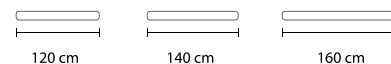

ΔΙΑΣΤΑΣΕΙΣ ΣΤΡΩΜΑΤΩΝ