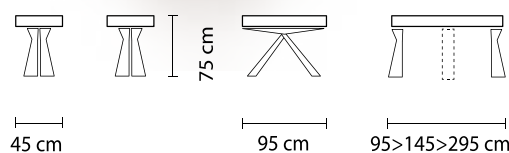

ΚΟΝΣΟΛΑ ΤΡΑΠΕΖΙ ΣΑΛΟΝΙΟΥ

Το Genesis είναι μια κονσόλα τραπέζι νέας γενιάς, η σχεδίαση της οποίας εκφράζει το εκλεπτισμένο της σχήμα. Τα πόδια του μεταλλικού σκελετού, συγκλίνουν σε μια κεντρική βάση. Η τέλεια συμμετρία του εκτείνεται σαν ένας βραχίονας που συγκρατεί την κορυφή. Το Genesis μετατρέπεται από κονσόλα, σε τραπέζι φαγητού που μπορεί να φιλοξενήσει έως και 14 άτομα. Το τελικό αποτέλεσμα είναι μοναδικό και διακριτικό.

Το Genesis, είναι μια λύση που εξοικονομώντας χώρο, δίνει αξία και φιλοξενία στο σπίτι σας μετατρέποντας το εύκολα σε τραπεζαρία για τους καλεσμένους σας. Η Κονσόλα τραπέζι Genesis διαθέτει, μεταλλικό πλαίσιο επέκτασης κονσόλα-τραπέζι, 3 ή 5 επεκτάσεις, τηλεσκοπικό μηχανισμό αλουμινίου, επιφάνεια από μελαμίνη, με όψη λουστραριστού ξύλου ή κονιάματος και κεντρικά πόδια στήριξης.

Genesis

Ενισχυμένος μηχανισμός για αντοχή στην καταπόνηση.
Έχετε την δυνατότητα επιλογής χρωμάτων της αρεσκείας σας!