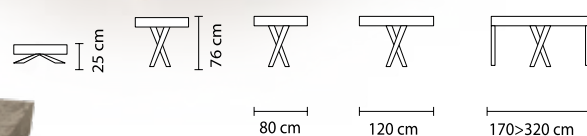

Ανάπτυξη ανά 50 cm

Assist

ΠΟΛΥΜΟΡΦΙΚΟ ΤΡΑΠΕΖΙ ΣΑΛΟΝΙΟΥ

Ένα τραπέζακι με εξαιρετική απόδοση, που μετατρέπεται σε τραπεζαρία που μπορεί να φιλοξενήσει έως 14 άτομα. Το Assist έχει σχεδιαστεί για να προσαρμόζεται εξαιρετικά εύκολα σύμφωνα με τις εκάστοτε ανάγκες σας που δημιουργούνται στον χώρο σας. Πολυμορφικό τραπέζακι σαλονιού που μετατρέπεται σε τραπεζαρία. Διαθέτει μεταλλική βάση στήριξης, συσκευή ανύψωσης με πιστόνια αερίου.

Το ύψος μπορείτε να το ρυθμίσετε από 25 έως 76cm. Το τραπέζι αποτελείται από άριστης ποιότητας μελαμίνη ή λουστραριστό ξύλο, χρωματισμένο ξύλο ή με όψη κονιάματος. Επίσης περιλαμβάνει 2 εσωτερικές επεκτάσεις και 2 εξωτερικές επεκτάσεις και κρυμμένους τροχίσκους κάτω από την κεντρική βάση για εύκολη μεταφορά. Όταν το τραπέζι αλλάζει μορφή και προσθέτετε τις προεκτάσεις για να μετατραπεί σε τραπεζαρία διαθέτει πτυσσόμενα πόδια για μεγαλύτερη στήριξη.