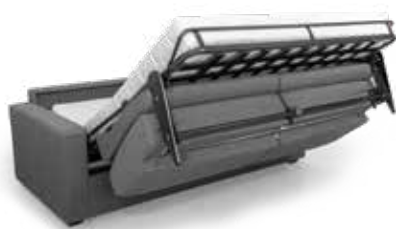

ΚΑΝΑΠΕΣ ΚΡΕΒΑΤΙ

Ένας ιδανικός καναπές κρεβάτι, με ποιοτικό μηχανισμό που ανοίγει με μεγάλη ευκολία και ταχύτητα για καθημερινή χρήση. Ο καναπές κρεβάτι περιέχει στρώμα Ultra Latex υψηλής ποιότητας πάχους έως 20 εκ ή ultra Latex Memory Foam 16 εκ.

Διαθέτει ενσωματωμένα μαξιλάρια πλάτης και καθίσματος στον μηχανισμό ανοίγματος. Επίσης, όλα τα μέρη του καναπέ κρεβάτι είναι αποσπώμενα για άνετη μεταφορά ή καθάρισμα.

Αποσπώμενα καλύμματα για εύκολο καθάρισμα.

Οι διαστάσεις αλλάζουν ανάλογα με τις ανάγκες σας.

Αναδιπλούμενος μηχανισμός κρεβατιού με ενσωματωμένα μαξιλάρια στην πλάτη και το κάθισμα.

Έχετε την δυνατότητα επιλογής χρωμάτων της αρεσκείας σας!

Διπλό στρώμα υψηλής ποιότητας πάχους έως 20 εκ.

Διαθέσιμο και σε καναπέ γωνία με την προσθήκη ανάκλιτρου ή γωνιακού στοιχείου!