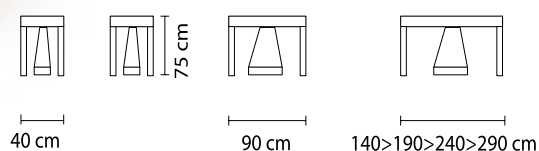

ΚΟΝΣΟΛΑ ΤΡΑΠΕΖΙ ΣΑΛΟΝΙΟΥ

Το Trek, είναι μία κονσόλα/τραπέζι νέας γενιάς, με Ιταλικό design και πρωτοποριακό σχεδιασμό. Μετατρέπεται από κονσόλα σε τραπέζι φαγητού που μπορεί να φιλοξενήσει ως και 14 άτομα. Διαθέτει επίσης όμορφη και εύχρηστη βάση αποθήκευσης των φύλλων προέκτασης. Το τελικό αποτέλεσμα είναι μοναδικό και διακριτικό.

Το Trek, είναι μια λύση που εξοικονομώντας χώρο, δίνει αξία και φιλοξενία στο σπίτι σας μετατρέποντας το εύκολα σε τραπεζαρία για τους καλεσμένους σας. Η Κονσόλα τραπέζι Genesis διαθέτει, μεταλλικό πλαίσιο επέκτασης κονσόλα-τραπέζι, 3 ή 5 επεκτάσεις, τηλεσκοπικό μηχανισμό αλουμινίου, επιφάνεια από μελαμίνη, με όψη λουστραριστού ξύλου ή κονιάματος και κεντρικά πόδια στήριξης.

Trek

Ενισχυμένος μηχανισμός για αντοχή στην καταπόνηση.
Έχετε την δυνατότητα επιλογής χρωμάτων της αρεσκείας σας!