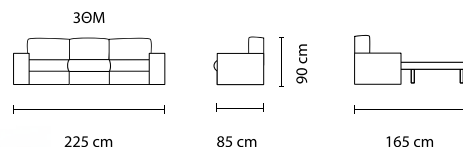

ΚΑΝΑΠΕΣ ΚΡΕΒΑΤΙ

Ένας ξεκούρατος τριθέσιος Καναπές κρεβάτι που μετατρέπεται σε ένα διπλό ή δύο μονά κρεβάτια, με μεταλλικό και ανθεκτικό σκελετό, με ορθοπεδικά στρώματα από Ultra Latex και Memory Foam ανάλογα την επιλογή σας.

Η λεπτή πλάτη και τα μπράτσα του αξιοποιούν πλήρως τον ωφέλιμο σας χώρο ώστε να κάθεστε αναπαυτικά χωρίς να καταλαμβάνει μεγάλο χώρο. Με αποσπώμενα μέρη για εύκολη μεταφορά, αναπαυτικό κάθισμα μεσαίας σκληρότητας με βιολογικό αφρό μνήμης (memory foam) και φαρδιά μπράτσα σε ιδιαίτερο σχέδιο, προσδίδουν άνεση και καλαισθησία στον μέγιστο βαθμό. Τα μαξιλάρια της πλάτης και τα υφάσματα των στρώματων είναι αποσπώμενα για εύκολο καθάρισμα.

Νάξος

Οι διαστάσεις αλλάζουν ανάλογα με τις ανάγκες σας.

Συρόμενος μηχανισμός κρεβατιού με δυνατότητα αντικατάστασης σε αποθηκευτικό χώρο.

Στρώμα Ultra latex με memory foam υψηλής ποιότητας πάχους 15 εκ.

Έχετε την δυνατότητα επιλογής χρωμάτων και σχεδίων της αρεσκείας σας!