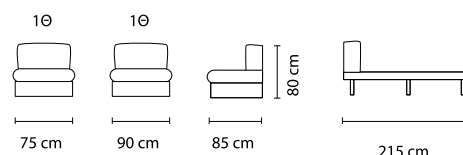

ΔΙΑΣΤΑΣΕΙΣ ΣΤΡΩΜΑΤΩΝ
75 x 195 cm   90 x 195 cm

ΚΑΡΕΚΛΑ ΚΡΕΒΑΤΙ

Καρέκλα κρεβάτι Λεονάρντο με μοντέρνο σχέδιο που μετατρέπεται πανεύκολα σε κρεβάτι με μια κίνηση. Το κρεβάτι στο άνοιγμα του είναι παιχνιδάκι. Σπκώνοντας το κάτω μέρος της καρέκλας, το κρεβάτι ξεδιπλώνει χωρίς κόπο και σε δευτερόλεπτα έχετε ένα έτοιμο κρεβάτι. Με στρώματα υψηλής ποιότητας Ultra latex ο ύπνος σας θα είναι ποιοτικός και ξεκούραστος.

Διαθέτει ανθεκτική πλάτη που εξασφαλίζει άνεση στοκάθισμα καθώς και ένα σταθερό κεφαλάρι όταν είναι ανοιχτό.

καρέκλα κρεβάτι Leonardo