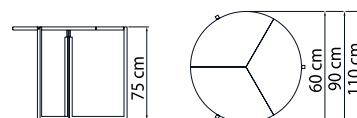

Easy

ΠΟΛΥΜΟΡΦΙΚΟ ΤΡΑΠΕΖΙ

Το Easy είναι ένα ιδιαίτερο μοντέλο, που με τον ξεχωριστό τρόπο που διπλώνει καταλαμβάνει ελάχιστο χώρο. Όταν εσείς επιθυμείτε μετατρέπεται σε ένα σταθερό τραπέζι για όποια χρήση εσείς επιθυμείτε. Τέλος, μπορείτε να επιλέξετε την απόχρωση που εσείς θέλετε, ανάμεσα από μια μεγάλη γκάμα αποχρώσεων. Πάχος κλειστό 9 cm.