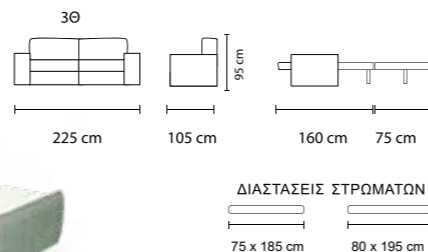

ΚΑΝΑΠΕΣ ΚΡΕΒΑΤΙ

Καναπές κρεβάτι που μετατρέπεται εύκολα σε τρία κρεβάτια, ένα διπλό και ένα μονό. Με στρώματα Ultra Latex για άνετο και ευχάριστο ύπνο. Το μονό κρεβάτι βγαίνει εύκολα με τον συρόμενο μηχανισμό που διαθέτει. Για το διπλό, απλά ανασηκώνουμε το κάθισμα του καναπέ και τραβάμε. Η πλάτη πέφτει και το κρεβάτι είναι έτοιμο. Σας παρέχουμε την δυνατότητα να επιλέξετε αποθηκευτικό χώρο αντί για τρίτο συρόμενο κρεβάτι.

Τα στρώματα είναι Ultra Latex, ιδανικά για καθημερινή χρήση. Τα μαξιλάρια της πλάτης και τα υφάσματα των στρωμάτων είναι αποσπώμενα για εύκολο καθάρισμα. Καναπές κρεβάτι Τρίο, σε πολλά σχέδια και χρώματα για να διαλέξετε. Τα μαξιλάρια της πλάτης και τα υφάσματα των στρωμάτων είναι αποσπώμενα για εύκολο καθάρισμα.

Τρίο

Συρόμενος μηχανισμός κρεβατιού με δυνατότητα αντικατάστασης σε αποθηκευτικό χώρο. Στρώμα Ultra Latex υψηλής ποιότητας πάχους 15 εκ. Έχετε την δυνατότητα επιλογής χρωμάτων της αρεσκείας σας!

ΣΚΑΜΠΟ ΚΡΕΒΑΤΙ

Ένα μοντέρνο σκαμπό που γίνεται κρεβάτι με μια κίνηση. Αποτελεί την τέλεια λύση και για καθημερινή χρήση ύπνου ακόμα και σε περιορισμένο χώρο. Μπορεί να χρησιμοποιηθεί και σαν τραπέζι για το σαλόνι τοποθετώντας ένα πλεξγκλάς. Το κρεβάτι στο άνοιγμα του είναι παιχνιδάκι.

Σηκώνοντας με μια απλή κίνηση, το κάτω μέρος του σκαμπό, το κρεβάτι ξεδιπλώνεται χωρίς κόπο και σε δευτερόλεπτα έχετε ένα έτοιμο κρεβάτι. Με στρώματα υψηλής ποιότητας Ultra Latex ύπνος σας θα είναι ποιοτικός και ξεκούρατος.

σκαμπό κρεβάτι Leonardo

Αναδιπλούμενος ενισχυμένος μηχανισμός. Έχετε την δυνατότητα επιλογής χρωμάτων της αρεσκείας σας! Διπλό στρώμα Ultra Latex υψηλής ποιότητας. Διαθέσιμο σε 2 διαστάσεις στρώματος 75 cm & 90 cm.