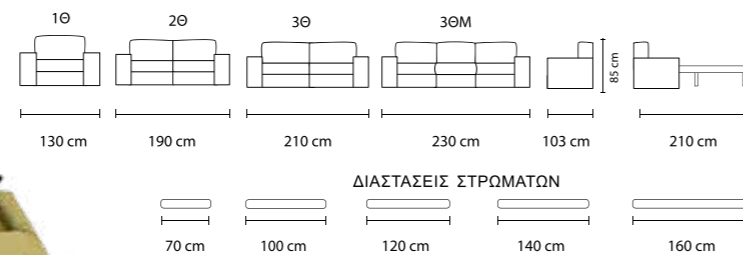

Μηχανισμός προηγμένης τεχνολογίας που μας επιτρέπει να σας παρέχουμε στρώμα Ultra Latex υψηλής ποιότητας πάχους 13 εκ.

Οι διαστάσεις αλλάζουν ανάλογα με τις ανάγκες σας. Διαθέσιμο και σε καναπέ γωνία με την προσθήκη ανάκλιτρου ή γωνιακού στοιχείου! Ηλεκτρικός μηχανισμός relax για τα πόδια. Έχετε την δυνατότητα επιλογής χρωμάτων της αρεσκείας σας! Διπλό στρώμα Ultra latex υψηλής ποιότητας πάχους 13 εκ.