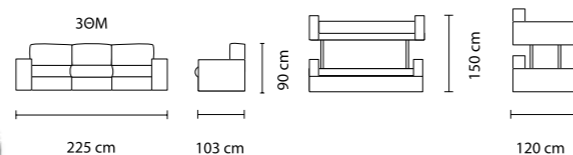

Διπλό στρώμα Ultra Latex υψηλής ποιότητας.

ΔΙΑΣΤΑΣΕΙΣ ΣΤΡΩΜΑΤΩΝ  
80 x 195 cm  
Και τα δύο