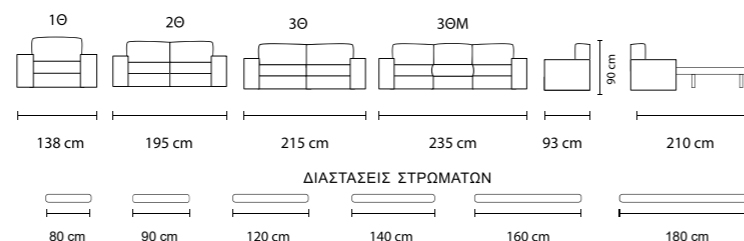

Ibiza

ΚΑΝΑΠΕΣ ΚΡΕΒΑΤΙ

Ένας καναπές κρεβάτι με ποιοτικό μηχανισμό που είναι ιδανικός για καθημερινή χρήση παίζοντας ακόμα και τον ρόλο μιας κανονικής κρεβατοκάμαρας για όσους έχουν ένα μικρό σπίτι.

Ο καναπές κρεβάτι περιέχει στρώμα Ultra Latex υψηλής ποιότητας πάχους 13 εκ ή ultra Latex Memory Foam 16 εκ. Διαθέτει ενσωματωμένα μαξιλάρια πλάτης και καθίσματος στον μηχανισμό ανοίγματος. Ένας καναπές κρεβάτι που ανοίγει με μεγάλη ευκολία και ταχύτητα.

Αποσπώμενα καλύμματα για εύκολο καθαρισμό.
Οι διαστάσεις αλλάζουν ανάλογα με τις ανάγκες σας.
Αναδιπλούμενος μηχανισμός κρεβατιού με ενσωματωμένα μαξιλάρια στην πλάτη και το κάθισμα.
Έχετε την δυνατότητα επιλογής χρωμάτων της αρεσκείας σας!
Διαθέσιμο και σε καναπέ γωνία με την προσθήκη ανάκλιτρου ή γωνιακού στοιχείου!
Διπλό στρώμα υψηλής ποιότητας πάχους έως 20 εκ.

Εύρηκα

ΚΑΝΑΠΕΣ ΚΡΕΒΑΤΙ

Ο πιο καινοτόμος καναπές κρεβάτι με μηχανισμούς ριλάξ και 2 μονά κρεβάτια. Διαθέτει ηλεκτροκίνητο μηχανισμό όπου με το πάτημα ενός κουμπιού μπορείτε χαλαρώσετε και να ξεκουραστείτε.

Με την πολυμορφικότητα του, σας δίνεται η δυνατότητα να χρησιμοποιήσετε τη μία πλευρά στην θέση ριλάξ είτε την άλλη ως κρεβάτι ανάλογα με τις ανάγκες του καθενός. Είναι εξοπλισμένος με δύο στρώματα Ultra Latex υψηλής ποιότητας πάχους 13 εκ. Η μέση και η πλάτη του καναπέ έρχονται μπροστά σε απόλυτη θέση χαλάρωσης με αίσθηση αιώρησης και μηχανισμό ριλάξ μηδενικής βαρύτητας (Ogravity).

Στο μάζεμα τους τα κρεβάτια είναι εξίσου εύκολα καθώς με ένα απλό σήκωμα τα κρεβάτια αναδιπλώνονται και επανέρχονται στην θέση τους. Επίσης όλα τα μέρη του καναπέ κρεβάτι είναι αποσπώμενα για άνετη μεταφορά ή επισκευή.