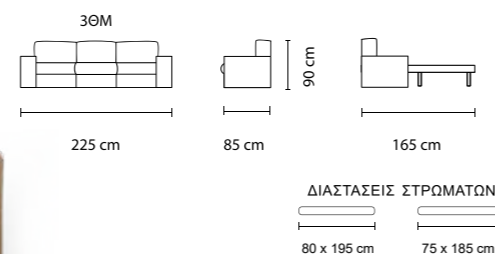

## Tania

Αναδιπλούμενος μεταλλικός μηχανισμός κρεβατιού.

Τέσσερα διαφορετικά μεγέθη ανάλογα με τις ανάγκες σας!

Έχετε την δυνατότητα επιλογής χρωμάτων της αρεσκείας σας!

Στρώμα Ultra latex υψηλής ποιότητας πάχους 12 εκ.