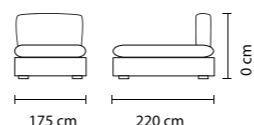

Κρεβάτι
με αποθηκευτικό χώρο

Angelina

ΚΡΕΒΑΤΙ ΜΕ ΑΠΟΘΗΚΕΥΤΙΚΟ ΧΩΡΟ

Κρεβάτι με μεγάλο αποθηκευτικό χώρο, με μεταλλικά πλαίσια σύνδεσης και με μηχανισμό με πιστόνια αερίου. Στο άνοιγμα του δεν έχετε παρά να τραβήξετε το κάτω μέρος του κρεβατιού και αυτό σηκώνεται μόνο του. Οι μεταλλικές γωνιές σύνδεσης βιδώνονται σε μεταλλικά σπειρώματα και "δένουν" το κρεβάτι έτσι ώστε να αντέχει οποιαδήποτε καταπόνηση.

Επίσης μιας και δεν βιδώνουμε σε ξύλο, μπορούμε να αποσυνδέσουμε και να συνδέσουμε όσες φορές θέλουμε το κρεβάτι χωρίς καμία αλλοίωση στις ενώσεις. Με μεγάλη ποικιλία υφασμάτων και χρωμάτων για να διαλέξετε. Το κρεβάτι κατασκευάζεται στις διαστάσεις που επιθυμείτε ανάλογα με τις ανάγκες του χώρου σας.

Ο αποθηκευτικός χώρος είναι ντυμένος με δερματίνη για να καθαρίζεται εύκολα και να μην πιάνει υγρασία. Ο πάτος του αποθηκευτικού έχει περιφερειακές μπάρες στήριξης για μεγάλη αντοχή και δεν επιτέπει στη σκόνη να μπει κάτω από το κρεβάτι. Επίσης μπορεί να αφαιρεθεί οποιαδήποτε στιγμή χωρίς να αποσυναρμολογήσουμε το κρεβάτι.

Ενισχυμένο τελάρο με δυο σειρές ανατομικές σανίδες.

Έχετε την δυνατότητα επιλογής χρωμάτων της αρεσκείας σας!

Έχετε την δυνατότητα να επιλέξετε, εάν το στρώμα θέλετε να πατάει επάνω στα πλαίσια του κρεβατιού ή να μπαίνει μέσα.

Οι διαστάσεις αλλάζουν ανάλογα με τις ανάγκες σας.