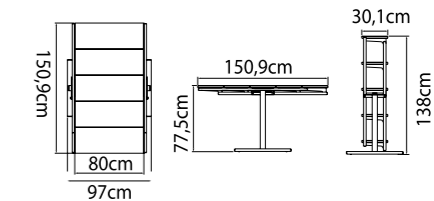

ΠΟΛΥΜΟΡΦΙΚΟ ΤΡΑΠΕΖΙ

Το Easy είναι ένα ιδιαίτερο μοντέλο, που με τον ξεχωριστό τρόπο που διπλώνει καταλαμβάνει ελάχιστο χώρο. Όταν εσείς επιθυμείτε μετατρέπεται σε ένα σταθερό τραπέζι για όποια χρήση εσείς επιθυμείτε. Τέλος, μπορείτε να επιλέξετε την απόχρωση που εσείς θέλετε, ανάμεσα από μια μεγάλη γκάμα αποχρώσεων. Πάχος κλειστό 9 cm.