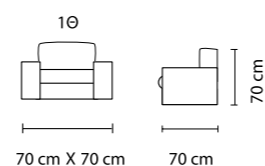

πολυθρόνα
Sokin

ΣΤΑΘΕΡΟ ΠΟΛΥΘΡΟΝΑΚΙ

Ένα κομψό πολυθρονάκι με πολύ αναπαυτικό κάθισμα και βολικές διαστάσεις για κάθε χώρο. Μπορεί επίσης να χρησιμοποιηθεί και σαν συμπληρωματικό κάθισμα στο σαλόνι, στο καθιστικό, στο υπνοδωμάτιο, ακόμα και στον επαγγελματικό σας χώρο. Αυτό όμως που το κάνει ξεχωριστό, σε σχέση με αντίστοιχα πολυθρονάκια, είναι ότι προσφέρει την ίδια αναπαυτική αίσθηση σε όλους τους σωματότυπους.

Απίστευτα αναπαυτικό κάθισμα που ταιριάζει σε όλους τους χώρους.

Έχετε την δυνατότητα επιλογής χρωμάτων της αρεσκείας σας!

Εξαιρετικά αναπαυτικό για όλους τους σωματότυπους.