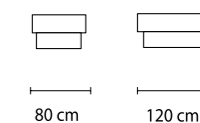

Σερβιτόρος

ΠΟΛΥΜΟΡΦΙΚΟ ΤΡΑΠΕΖΙ ΣΑΛΟΝΙΟΥ

Τραπέζι σαλονιού σερβιτόρος με τρία επεκτάσιμα μέρη για να κάνει ευκολότερη την κάθε στιγμή της ημέρας σας. Το καθένα από τα τρία κομμάτια του τραπεζιού ανοίγει και σας προσφέρει άνεση στο κάθε τι που κάνετε, είτε αυτό είναι ένας καφές ή ένα σνακ μπροστά στην τηλεόραση ή ακόμα και για δουλεία με το laptop.

Επίσης το τραπέζι διαθέτει και αποθηκευτικό χώρο για να βάσετε τα πράγματα σας. Τραπέζι σαλονιού σερβιτόρος με μοντέρνο design καθώς δυνατότητα επιλογής της απόχρωσης που σας ταιριάζει.

Ενισχυμένος μηχανισμός για αντοχή στην καταπόνηση.
Έχετε την δυνατότητα επιλογής χρωμάτων της αρεσκείας σας!