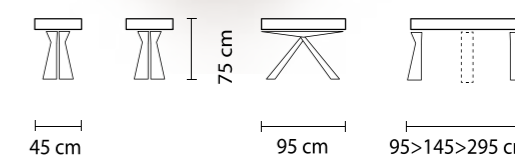

ΚΟΝΣΟΛΑ ΤΡΑΠΕΖΙ ΣΑΛΟΝΙΟΥ

Το Genesis είναι μια κονσόλα τραπέζι νέας γενιάς, η σχεδίαση της οποίας εκφράζει το εκλεπτισμένο της σχήμα. Τα πόδια του μεταλλικού σκελετού, συγκλίνουν σε μια κεντρική βάση. Η τέλεια συμμετρία του εκτείνεται σαν ένας βραχίονας που συγκρατεί την κορυφή. Το Genesis μετατρέπεται από κονσόλα, σε τραπέζι φαγητού που μπορεί να φιλοξενήσει έως και 14 άτομα. Το τελικό αποτέλεσμα είναι μοναδικό και διακριτικό.

Το Genesis, είναι μια λύση που εξοικονομώντας χώρο, δίνει αξία και φιλοξενία στο σπίτι σας μετατρέποντας το εύκολα σε τραπέζα για τους καλεσμένους σας. Η Κονσόλα τραπέζι Genesis διαθέτει, μεταλλικό πλαίσιο επέκτασης κονσόλα-τραπέζι, 3 ή 5 επεκτάσεις, τηλεσκοπικό μηχανισμό αλουμινίου, επιφάνεια από μελαμίνη, με όψη λουστραριστού ξύλου ή κόνιαματος και κεντρικά πόδια στήριξης.

Genesis

Ενισχυμένος μηχανισμός για αντοχή στην καταπόνηση.

Έχετε την δυνατότητα επιλογής χρωμάτων της αρεσκείας σας!