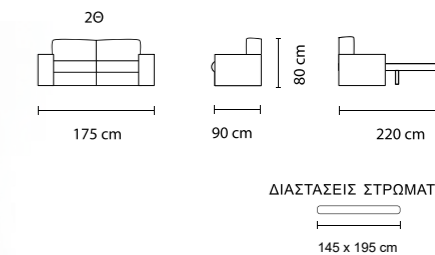

ΚΑΝΑΠΕΣ ΚΡΕΒΑΤΙ

Ένας ξεκούρατος τριθέσιος Καναπές κρεβάτι που μετατρέπεται σε ένα διπλό ή δύο μονά κρεβάτια, με μεταλλικό και ανθεκτικό σκελετό, με ορθοπεδικά στρώματα από Ultra Latex και Memory Foam ανάλογα την επιλογή σας.

Η λεπτή πλάτη και τα μπράτσα του αξιοποιούν πλήρως τον ωφέλιμο σας χώρο ώστε να κάθεται αναπαυτικά χωρίς να καταλαμβάνει μεγάλο χώρο. Με αποσπώμενα μέρη για εύκολη μεταφορά, αναπαυτικό κάθισμα μεσαίας σκληρότητας με βιολογικό αφρό μνήμης (memory foam) και φαρδιά μπράτσα σε ιδιαίτερο σχέδιο, προσδίδουν άνεση και καλαισθησία στον μέγιστο βαθμό. Τα μαξιλάρια της πλάτης και τα υφάσματα των στρωμάτων είναι αποσπώμενα για εύκολο καθάρισμα.

Nάξος

Οι διαστάσεις αλλάζουν ανάλογα με τις ανάγκες σας.

Συρόμενος μηχανισμός κρεβατιού με δυνατότητα αντικατάστασης σε αποθηκευτικό χώρο.

Στρώμα Ultra latex με memory foam υψηλής ποιότητας πάχους 15 εκ.

Έχετε την δυνατότητα επιλογής χρωμάτων και σχεδίων της αρεσκείας σας!

ΚΑΝΑΠΕΣ ΚΡΕΒΑΤΙ

Ένας όμορφος και λειτουργικός καναπές κρεβάτι, που με μία κίνηση μετατρέπεται σε διπλό κρεβάτι με στρώμα υψηλής ποιότητας ULTRA LATEX. Άνετο κάθισμα, όμορφο design και ξεκούρατος ύπνος, σε ευέλικτες διαστάσεις είναι τα πλεονεκτήματα του καναπέ κρεβάτι Leonάρντο.

Ο πτυσσόμενος μηχανισμός είναι πιστοποιημένος για μεγάλη αντοχή και διάρκεια χρήσης. Η μετατροπή του καναπέ σε κρεβάτι γίνεται με μία κίνηση, αρκεί ένα μικρό σίκωμα και ένα τράβηγμα εμπρός και έχετε ένα άνετο διπλό κρεβάτι με ένα ανατομικό στρώμα για ξεκούραστο ύπνο.

Αναδιπλούμενος ενισχυμένος μεταλλικός μηχανισμός.

Έχετε την δυνατότητα επιλογής χρωμάτων της αρεσκείας σας! Διπλό στρώμα υψηλής ποιότητας.

Leonardo