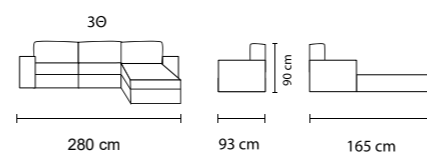

ΚΑΝΑΠΕΣ ΚΡΕΒΑΤΙ

Καναπές κρεβάτι γωνία που στο άνοιγμα του μετατρέπεται σε διπλό κρεβάτι, με μεγάλο αποθηκευτικό χώρο κάτω από το ανάκλιτρο. Το ανάκλιτρο στηρίζεται μόνο του λόγω των δύο πιστονιών αερίου που διαθέτει, έτσι η πρόσβαση σας στον αποθηκευτικό χώρο γίνεται εύκολα και χωρίς κόπο. Τα στρώματα είναι φτιαγμένα από Ultra Latex για άνεση και ξεκούραση.

Επιπλέον, τα αποσπώμενα μέρη του καναπέ κάνουν εύκολη τη μεταφορά ή και την αλλαγή της γωνίας από οποια πλευρά θέλετε. Καναπές κρεβάτι Valencia, σε μοντέρνα σχέδια και αποχρώσεις για να διαλέξετε. Μια κομψή λειτουργική επιλογή για μικρότερους χώρους. Τα μαξιλάρια της πλάτης και τα υφάσματα των στρώματων είναι αποσπώμενα για εύκολο καθάρισμα.

Valencia

Οι διαστάσεις αλλάζουν ανάλογα με τις ανάγκες σας.

Διαθέσιμο και σε διαστάσεις της επιλογής σας!!

Ενισχυμένος μηχανισμός κρεβατιού με αποσπώμενα

μαξιλάρια στην πλάτη και το κάθισμα.

Έχετε την δυνατότητα επιλογής χρωμάτων της αρεσκείας σας!

ΔΙΑΣΤΑΣΕΙΣ ΣΤΡΩΜΑΤΩΝ	
70 x 185 cm	75 x 185 cm
Ένα πάνω	Δύο κάτω

ΚΑΝΑΠΕΣ ΚΟΥΚΕΤΑ ΚΡΕΒΑΤΙ

Όταν ο καναπές κρεβάτι μπορεί να γίνει πολλά παραπάνω. Με απλές κινήσεις μετατρέψτε τον τριθέσιο καναπέ σας σε μια κουκέτα ενώ παράλληλα απελευθερώνεται και τρίτο μονό κρεβάτι με συρόμενο μηχανισμό. Έτσι έχετε τρία μονά κρεβάτια ή ένα διπλό και ένα μονό. Με απλές κινήσεις μαζεύεται και επανέρχεται στην αρχική του μορφή. Ο μεταλλικός μηχανισμός διαθέτει μοναδικό σύστημα προηγμένης τεχνολογίας. Όταν η κουκέτα είναι ανοικτή υπάρχουν και δυο στηρίγματα τα οποία κουμπώνουν στο σκελετό με κάγκελα ασφαλείας και μπάρες στήριξης που διπλώνουν.