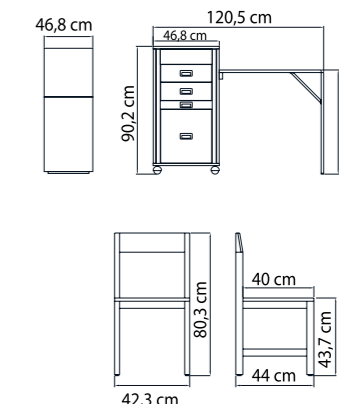

Smart

ΣΥΡΤΑΡΙΕΡΑ-ΓΡΑΦΕΙΟ-ΚΑΡΕΚΛΑ

Το Smart είναι ένα "έξυπνο" έπιπλο που μπορεί να σας καλύψει τρεις διαφορετικές ανάγκες, χωρίς να καταλαμβάνει χώρο. Μπορείτε να έχετε τρία διαφορετικά έπιπλα (συρταριέρα, γραφείο, καρέκλα) όταν εσείς το επιθυμείτε.