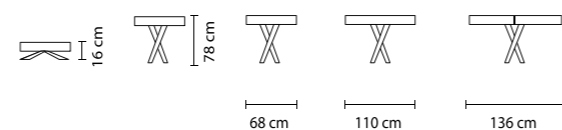

ΚΟΝΣΟΛΑ ΤΡΑΠΕΖΙ ΣΑΛΟΝΙΟΥ

Το πολυμορφικό τραπέζι σαλονιού Bessy, είναι η ιδανική επιλογή για εσάς που συχνά πιστεύετε, ότι θα χρειαστείτε πραγματικά τον χώρο που καταλαμβάνει το τραπέζι σας. Το πολυμορφικό τραπέζι Bessy είναι η σωστή λύση για εσάς. Η λειτουργία που το καθιστά τόσο ξεχωριστό είναι η δυνατότητα μείωσης του ύψους του σε 16cm, έτσι ώστε να μπορείτε εύκολα να το εξαφανίσετε κάτω από ένα κρεβάτι ή έναν καναπέ.

Επίσης λόγω της δυνατότητας αυξομείωσης του ύψους μπορεί εύκολα να γίνει και τραπέζι φαγητού για εσάς και τα αγαπημένα σας πρόσωπα. Είναι η τέλεια λύση για όσους θέλουν να εκμεταλλευτούν κάθε εκατοστό που υπάρχει στο σπίτι. Το πολυμορφικό τραπέζι σαλονιού που μετατρέπεται σε τραπέζα διαθέτει: μεταλλικό σκελετό, συσκευή ανύψωσης με πιστόνια αερίου, ρυθμιζόμενο ύψος από 16cm έως 78cm, υλικά όπως μελαμίνη, γυαλί, κόνιαμα ή κεραμικό διπλό κάλυμμα και κρυμμένους τροχίσκους κάτω από την κεντρική βάση για εύκολη μεταφορά.

Bessy

Ενισχυμένος μηχανισμός για αντοχή στην καταπόνηση.

Έχετε την δυνατότητα επιλογής χρωμάτων της αρεσκείας σας!