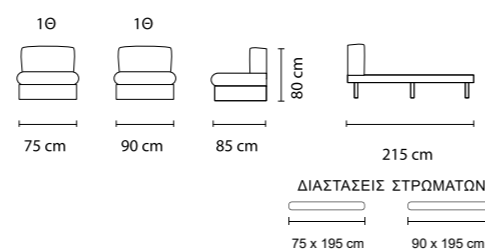

## σκαμπό κρεβάτι Leonardo

Αναδιπλούμενος ενισχυμένος μηχανισμός. Έχετε την δυνατότητα επιλογής χρωμάτων της αρεσκείας σας! Διπλό στρώμα Ultra Latex υψηλής ποιότητας. Διαθέσιμο σε 2 διαστάσεις στρώματος 75 cm & 90 cm.