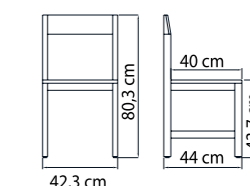

Smart

ΣΥΡΤΑΡΙΕΡΑ-ΓΡΑΦΕΙΟ-ΚΑΡΕΚΛΑ

Το Smart είναι ένα "έξυπνο" έπιπλο που μπορεί να σας καλύψει τρεις διαφορετικές ανάγκες, χωρίς να καταλαμβάνει χώρο. Μπορείτε να έχετε τρία διαφορετικά έπιπλα (συρταριέρα, γραφείο, καρέκλα) όταν εσείς το επιθυμείτε.