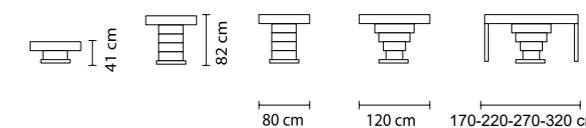

ΠΟΛΥΜΟΡΦΙΚΟ ΤΡΑΠΕΖΙ ΣΑΛΟΝΙΟΥ

Καινοτόμο, με μια ιδιαίτερη βάση που κερδίζει αμέσως την προσοχή σας: Το Ares Fold είναι ένα τραπέζι που μετατρέπεται σε τραπέζια φαγητού. Προσαρμόζεται εύκολα σε όλους τους χώρους με τον μινιμαλιστικό του σχεδιασμό. Πολυμορφικό τραπέζι σαλονιού που μετατρέπεται σε τραπέζια, διαθέτει κεντρική βάση από χάλυβα, συσκευή ανύψωσης με πιστόνια αερίου.

Το ύψος μπορείτε να το ρυθμίσετε από 41 cm έως 82 cm. Περιλαμβάνει 2 ή 4 εσωτερικές προεκτάσεις και λαμβάνει διάσταση μέχρι 320cm μέγιστο μήκος. Το τραπέζι αποτελείται από άριστης ποιότητας μελαμίνη ή λουστραριστό ξύλο καπλαμά.

Ares

Ενισχυμένος μηχανισμός για αντοχή στην καταπόνηση.

Έχετε την δυνατότητα επιλογής χρωμάτων της αρεσκείας σας!