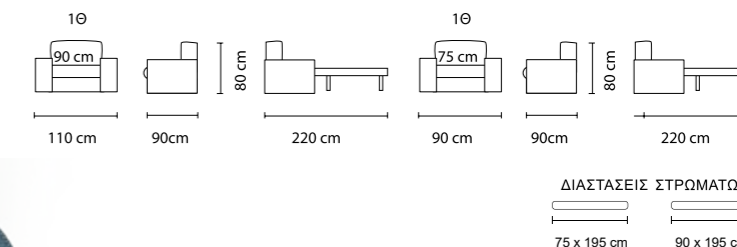

καρέκλα κρεβάτι
Leonardo

ΚΑΡΕΚΛΑ ΚΡΕΒΑΤΙ

Καρέκλα κρεβάτι Λεονάρντο με μοντέρνο σχέδιο που μετατρέπεται πανεύκολα σε κρεβάτι με μια κίνηση. Το κρεβάτι στο άνοιγμα του είναι παιχνιδάκι. Σηκώνοντας το κάτω μέρος της καρέκλας, το κρεβάτι ξεδιπλώνει χωρίς κόπο και σε δευτερόλεπτα έχετε ένα έτοιμο κρεβάτι. Με στρώματα υψηλής ποιότητας Ultra Latex ο ύπνος σας θα είναι ποιοτικός και ξεκούραστος.

Διαθέτει ανθεκτική πλάτη που εξασφαλίζει άνεση στοκάθισμα καθώς και ένα σταθερό κεφαλάρι όταν είναι ανοιχτό.

Αναδιπλούμενος ενισχυμένος μηχανισμός.

Έχετε την δυνατότητα επιλογής χρωμάτων της αρεσκείας σας!

Στρώμα Ultra latex με memory foam υψηλής ποιότητας.

Διαθέσιμο σε 2 διαστάσεις στρώματος 75 cm & 90 cm.

πολυθρόνα κρεβάτι
Leonardo

ΠΟΛΥΘΡΟΝΑ ΚΡΕΒΑΤΙ

Μία πολυθρόνα που γίνεται κρεβάτι εύκολα και απλά. Καλύπτει τις ανάγκες χωρίς να χρειάζεστε πολύ μεγάλο χώρο. Το κρεβάτι στο άνοιγμα του είναι παιχνιδάκι. Σηκώνοντας το κάτω μέρος, το κρεβάτι ξεδιπλώνει χωρίς κόπο και σε δευτερόλεπτα έχετε ένα έτοιμο κρεβάτι.

Με στρώματα υψηλής ποιότητας Ultra Latex ο ύπνος σας θα είναι ποιοτικός και ξεκούραστος. Διαθέτει ανθεκτική πλάτη και μπράτσα που εξασφαλίζει άνεση στο κάθισμα καθώς και ένα σταθερό κεφαλάρι όταν είναι ανοιχτό.

Αναδιπλούμενος ενισχυμένος μηχανισμός.

Έχετε την δυνατότητα επιλογής χρωμάτων της αρεσκείας σας!

Στρώμα Ultra latex με memory foam υψηλής ποιότητας.

Διαθέσιμο σε 2 διαστάσεις στρώματος 75 cm & 90 cm.