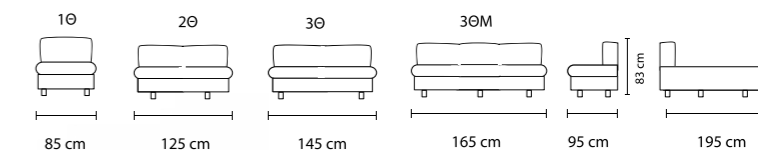

ΚΑΝΑΠΕΣ ΚΡΕΒΑΤΙ

Με ένα λιτό και μοντέρνο σχέδιο ο καναπές κρεβάτι έχει τη δυνατότητα να καλύψετε τις ανάγκες φιλοξενίας σε κάθε χώρο. Πανεύκολο στην χρήση! Ιδανικό για όποιον χώρο και αν έχετε. Με μία κίνηση ο καναπές μετατρέπεται σε κρεβάτι, αρκεί ένα μικρό σήκωμα για να ξεκλειδώσει ο μηχανισμός και το κρεβάτι ανοίγει, ενώ το ίδιο εύκολα μαζεύετε.

Μηχανισμός μεταλλικός, με ανατομικές σανίδες, αφρώδες ελαστικό στρώμα, υψηλής ποιότητας ULTRA LATEX και βιολογικό βαμβάκι. έρχεται σε πολλά μοντέρνα σχέδια. Το ύφασμα που καλύπτει το στρώμα είναι αποσπώμενο για εύκολο καθάρισμα.