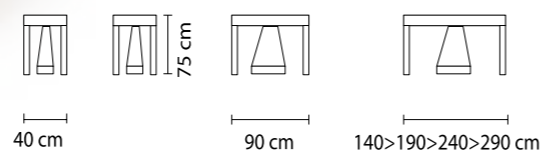

Trek

ΚΟΝΣΟΛΑ ΤΡΑΠΕΖΙ ΣΑΛΟΝΙΟΥ

Το Trek, είναι μία κονσόλα/τραπέζι νέας γενιάς, με Ιταλικό design και πρωτοποριακό σχεδιασμό. Μετατρέπεται από κονσόλα σε τραπέζι φαγητού που μπορεί να φιλοξενήσει ως και 14 άτομα. Διαθέτει επίσης όμορφη και εύχρηστη βάση αποθήκευσης των φύλλων προέκτασης. Το τελικό αποτέλεσμα είναι μοναδικό και διακριτικό.

Το Trek, είναι μια λύση που εξοικονομώντας χώρο, δίνει αξία και φιλοξενία στο σπίτι σας μετατρέποντας το εύκολα σε τραπεζαρία για τους καλεσμένους σας. Η Κονσόλα τραπέζι Genesi διαθέτει, μεταλλικό πλαίσιο επέκτασης κονσόλα-τραπέζι, 3 ή 5 επεκτάσεις, τηλεσκοπικό μηχανισμό αλουμινίου, επιφάνεια από μελαμίνη, με όψη λουστραριστού ξύλου ή κονιάματος και κεντρικά πόδια στήριξης.

† Ενισχυμένος μηχανισμός για αντοχή στην καταπόνηση.
† Έχετε την δυνατότητα επιλογής χρωμάτων της αρεσκείας σας! †