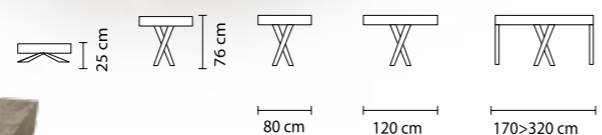

Ανάπτυξη ανά 50 cm