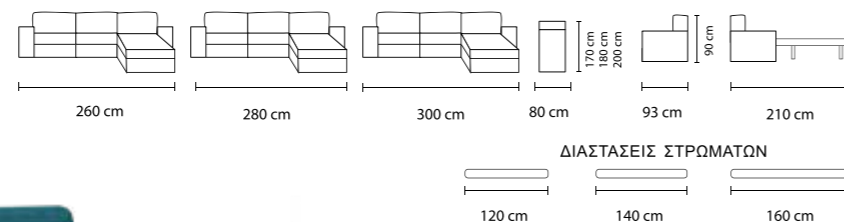

γωνία
'Μια

ΚΑΝΑΠΕΣ ΚΡΕΒΑΤΙ ΜΕ ΑΠΟΘΗΚΕΥΤΙΚΟ ΧΩΡΟ

Ο ποιοτικός μηχανισμός ενιαίας κίνησης εξασφαλίζει ότι το κρεβάτι ανοίγει με ευκολία και ταχύτητα. Μετατρέπεται σε ένα διπλό, αναπαυτικό κρεβάτι με μια απλή κίνηση, ενώ τα μαξιλάρια πλάτης και καθίσματος είναι ενσωματωμένα στον μηχανισμό ανοίγματος. Διαθέτει στρώμα Ultra Latex υψηλής ποιότητας πάχους 13 εκ. Επίσης κάτω από το ανάκλιτρο υπάρχει και ένας μεγάλος αποθηκευτικός χώρος.

Το ανάκλιτρο (σε όλα τα μοντάλα 80x1.80) αλλάζει θέση οποιαδήποτε στιγμή εύκολα. Όλα τα μέρη του καναπέ κρεβάτι είναι αποσπώμενα για άνετη μεταφορά ή καθάρισμα. Για έξτρα άνεση και υγρό ύπνο μπορείτε να διαλέξετε και το στρώμα Latex Memory με πάχος έως 20 εκ.

Αποσπώμενα καλύμματα για εύκολο καθάρισμα.
Οι διαστάσεις αλλάζουν ανάλογα με τις ανάγκες σας.
Αναδιπλούμενος μηχανισμός κρεβατιού με ενσωματωμένα μαξιλάρια στην πλάτη και το κάθισμα.
Έχετε την δυνατότητα επιλογής χρωμάτων της αρεσκείας σας!
Διπλό στρώμα υψηλής ποιότητας πάχους έως 20 εκ.

comfort
'Μια

ΚΑΝΑΠΕΣ ΚΡΕΒΑΤΙ

Ο καναπές που θα νιώθετε ότι κάθεστε στα σύννεφα! Αφράτα μαξιλάρια στην πλάτη και το κάθισμα με memory foam σε συνδυασμό με latex stick προσφέρουν απaráμιλλη άνεση και σας δίνουν την αίσθηση ότι κάθεστε στα σύννεφα! Μετατρέπεται σε διπλό, ημίδιπλο ή υπέρδιπλο κρεβάτι με ανατομικό στρώμα με μια μόνο κίνηση.

Η λειτουργία του ενισχυμένου μηχανισμού είναι τόσο εύκολη που μπορεί να το ανοίξει χωρίς δυσκολία μέχρι και ένα παιδί. Το στρώμα που βρίσκεται αναδιπλωμένο μέσα στον μηχανισμό είναι Ultra Latex υψηλής ποιότητας με μεγάλη αντοχή και άμεση επαναφορά πάχους 13 εκ. Για μεγαλύτερη άνεση μπορείτε να επιλέξετε στρώμα Latex Memory 16 εκ. Όλα τα μέρη του καναπέ - κρεβάτι έχουν αποσπώμενα μέρη για εύκολη μεταφορά και εύκολο καθάρισμα.