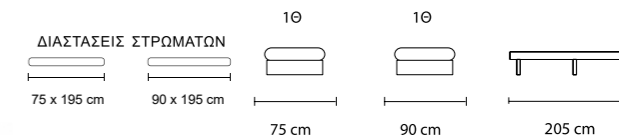

ΚΑΝΑΠΕΣ ΚΡΕΒΑΤΙ

Καναπές κρεβάτι που μετατρέπεται εύκολα σε τρία κρεβάτια, ένα διπλό και ένα μονό. Με στρώματα Ultra Latex για άνετο και ευχάριστο ύπνο. Το μονό κρεβάτι βγαίνει εύκολα με τον συρόμενο μηχανισμό που διαθέτει. Για το διπλό, απλά ανασηκώνουμε το κάθισμα του καναπέ και τραβάμε. Η πλάτη πέφτει και το κρεβάτι είναι έτοιμο. Σας παρέχουμε την δυνατότητα να επιλέξετε αποθηκευτικό χώρο αντί για τρίτο συρόμενο κρεβάτι.

Τα στρώματα είναι Ultra Latex, ιδανικά για καθημερινή χρήση. Τα μαξιλάρια της πλάτης και τα υφάσματα των στρωμάτων είναι αποσπώμενα για εύκολο καθάρισμα. Καναπές κρεβάτι Τρίο, σε πολλά σχέδια και χρώματα για να διαλέξετε. Τα μαξιλάρια της πλάτης και τα υφάσματα των στρωμάτων είναι αποσπώμενα για εύκολο καθάρισμα.

Τρίο

Συρόμενος μηχανισμός κρεβατιού με δυνατότητα αντικατάστασης σε αποθηκευτικό χώρο. Στρώμα Ultra Latex υψηλής ποιότητας πάχους 15 εκ. Έχετε την δυνατότητα επιλογής χρωμάτων της αρεσκείας σας!

ΣΚΑΜΠΟ ΚΡΕΒΑΤΙ

Ένα μοντέρνο σκαμπό που γίνεται κρεβάτι με μια κίνηση. Αποτελεί την τέλεια λύση και για καθημερινή χρήση ύπνου ακόμα και σε περιορισμένο χώρο. Μπορεί να χρησιμοποιηθεί και σαν τραπέζι για το σαλόνι τοποθετώντας ένα πλεξγκλάς. Το κρεβάτι στο άνοιγμα του είναι παιχνιδάκι.

Σηκώνοντας με μια απλή κίνηση, το κάτω μέρος του σκαμπό, το κρεβάτι ξεδιπλώνεται χωρίς κόπο και σε δευτερόλεπτα έχετε ένα έτοιμο κρεβάτι. Με στρώματα υψηλής ποιότητας Ultra Latex ύπνος σας θα είναι ποιοτικός και ξεκούρατος.

σκαμπό κρεβάτι Leonardo

Αναδιπλούμενος ενισχυμένος μηχανισμός. Έχετε την δυνατότητα επιλογής χρωμάτων της αρεσκείας σας! Διπλό στρώμα Ultra Latex υψηλής ποιότητας. Διαθέσιμο σε 2 διαστάσεις στρώματος 75 cm & 90 cm.