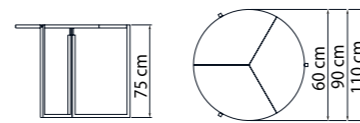

Easy

ΠΟΛΥΜΟΡΦΙΚΟ ΤΡΑΠΕΖΙ

Το Easy είναι ένα ιδιαίτερο μοντέλο, που με τον ξεχωριστό τρόπο που διπλώνει καταλαμβάνει ελάχιστο χώρο. Όταν εσείς επιθυμείτε μετατρέπεται σε ένα σταθερό τραπέζι για όποια χρήση εσείς επιθυμείτε. Τέλος, μπορείτε να επιλέξετε την απόχρωση που εσείς θέλετε, ανάμεσα από μια μεγάλη γκάμα αποχρώσεων. Πάχος κλειστό 9 cm.

Genius

ΡΑΦΙΕΡΑ - ΤΡΑΠΕΖΙ

Το Genius είναι ένα ξεχωριστό έπιπλο για τον χώρο σας. Μια ραφιέρα με λεπτές γραμμές σχεδίασης που δεν σας πιάνει χώρο, μετατρέπεται εύκολα όταν εσείς επιθυμείτε σε ένα μοναδικό τραπέζι. Τέλος, μπορείτε να επιλέξετε την απόχρωση που εσείς θέλετε, ανάμεσα από μια μεγάλη γκάμα αποχρώσεων.