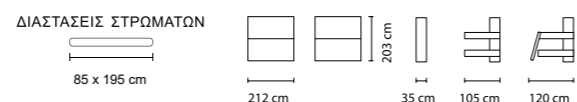

Έχετε την δυνατότητα επιλογής χρωμάτων της αρεσκείας σας!

Ενισχυμένος μεταλλικός μηχανισμός με αντομικές σανίδες.

Επιλογή στρώματος κάθε τύπου.

ΝΤΟΥΛΛΑΠΑ ΚΡΕΒΑΤΙ

Ντουλλάπα κρεβάτι σε σιαστές της επιλογής σας, με εύκολο στην χρήση μηχανισμό ανάκλησης και πιστόνια αερίου ή ελατήρια. Ο μηχανισμός διαθέτει ανατομικές σανίδες για μεγαλύτερη άνεση στον ύπνο. Ιδανικό για περιορισμένους χώρους. Μία λύση για μικρά σπίτια, ένα εξοχικό, το γραφείο σας ή ένα φοιτητικό σπίτι.