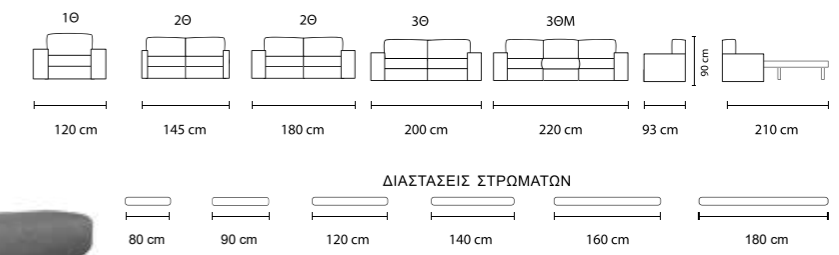

Άλτα

ΚΑΝΑΠΕΣ ΚΡΕΒΑΤΙ

Ένας καναπές με μηχανισμό relax στο κεφάλι και ηλεκτρικό μηχανισμό relax στα πόδια. Ο ποιοτικός μηχανισμός ενιαίας κίνησης εξασφαλίζει ότι το κρεβάτι ανοίγει με ευκολία και ταχύτητα που ακόμα και ένα παιδί μπορεί να το ανοίξει.

Ο καναπές κρεβάτι Άλτα μετατρέπεται σε ένα διπλό, αναπαυτικό κρεβάτι με μια απλή κίνηση, ενώ τα μαξιλάρια της πλάτης και του καθίσματος είναι ενσωματωμένα στον μηχανισμό του καναπέ. Στρώμα Ultra Latex υψηλής ποιότητας πάχους 13 εκ.

Αποσπώμενα καλύμματα για εύκολο καθαρισμό.
Αναδιπλούμενος μηχανισμός κρεβατιού με ενσωματωμένα μαξιλάρια στην πλάτη και το κάθισμα.
Έχετε την δυνατότητα επιλογής χρωμάτων της αρεσκείας σας!
Διαδύσιμο και σε καναπέ γωνία με την προσθήκη ανάκλιτρου ή γωνιακού στοιχείου!
Διπλό στρώμα υψηλής ποιότητας πάχους έως 13 εκ.
Οι διαστάσεις αλλάζουν ανάλογα με τις ανάγκες σας.

Μία

ΚΑΝΑΠΕΣ ΚΡΕΒΑΤΙ

Ένας ιδανικός καναπές κρεβάτι, με ποιοτικό μηχανισμό που ανοίγει με μεγάλη ευκολία και ταχύτητα για καθημερινή χρήση. Ο καναπές κρεβάτι περιέχει στρώμα Ultra Latex υψηλής ποιότητας πάχους έως 20 εκ ή ultra Latex Memory Foam 16 εκ.

Διαθέτει ενσωματωμένα μαξιλάρια πλάτης και καθίσματος στον μηχανισμό ανοίγματος. Επίσης, όλα τα μέρη του καναπέ κρεβάτι είναι αποσπώμενα για άνετη μεταφορά ή καθαρισμό.

Αποσπώμενα καλύμματα για εύκολο καθαρισμό.
Οι διαστάσεις αλλάζουν ανάλογα με τις ανάγκες σας.
Αναδιπλούμενος μηχανισμός κρεβατιού με ενσωματωμένα μαξιλάρια στην πλάτη και το κάθισμα.
Έχετε την δυνατότητα επιλογής χρωμάτων της αρεσκείας σας!
Διπλό στρώμα υψηλής ποιότητας πάχους έως 20 εκ.
Διαδύσιμο και σε καναπέ γωνία με την προσθήκη ανάκλιτρου ή γωνιακού στοιχείου!